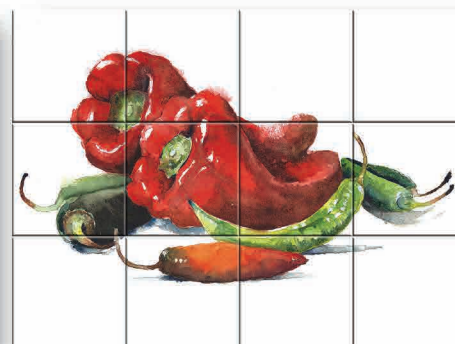

AQUA VEGE - 15

DEK. 15X15 AQUA VEGE 1

DEK. 15X15 AQUA VEGE 2

DEK. 15X15 AQUA VEGE 3

DEK. 15X15 AQUA VEGE 4

DEK. 60X45 MURAL 1 AQUA VEGE 12-ELEM.

DEK. 60X45 MURAL 2 AQUA VEGE 12-ELEM.

DEK. 15X15 AQUA VEGE 5