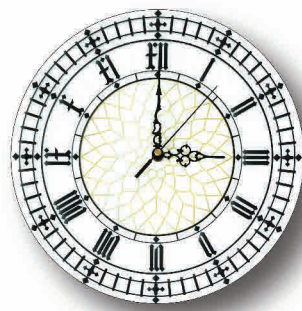

ALFA\_1 - ZADRUK CYFROWY

ZEGARY SZKLANE O ŚREDNICY 30 CM

FLOWERS RETRO

WORLD

LEAFS

CLOCK 2

OLD CLOCK 1

OLD CLOCK 2

TREE BONZAI

TULIPS

CLOCK

FLOWERS

CLOCK 1

BIG BEN

ALFA\_2 - CYFRY BAZA

COFFEE  
(zadruk cyfrowy+  
cyfra baza metalik)

CITY 2  
(zadruk cyfrowy+  
cyfra baza metalik)

CITY 1  
(zadruk cyfrowy+  
cyfra baza metalik)

ANISE  
(zadruk cyfrowy+  
cyfra baza metalik)

SPA  
(zadruk cyfrowy+  
cyfra baza metalik)

BROWN BROCADE  
(cyfra baza metalik)