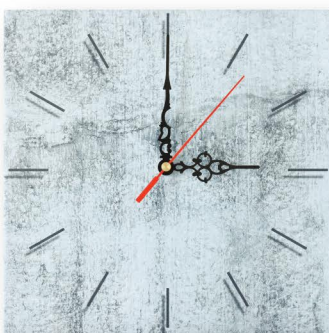

ZADRUK CYFROWY

ZEGARY SZKLANE O MWYMIARZE 25x25CM

RĘKODZIEŁO

RĘKODZIEŁO

RĘKODZIEŁO

SCANDI LIVING

RETRO

LETNI BUDUAR