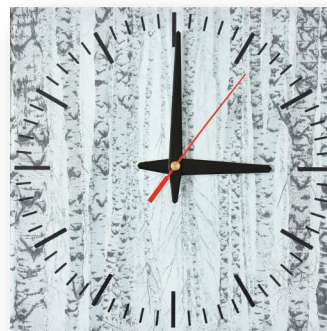

ZADRUK CYFROWY

ZEGARY SZKLANE O MWYMIARZE 25x25CM

RĘKODZIEŁO

RĘKODZIEŁO

RĘKODZIEŁO

SCANDI LIVING

RETRO

LETNI BUDUAR

URBAN VEGE

URBAN VEGE

COUNTRY CHIC

URBAN VEGE

URBAN VEGE

URBAN VEGE